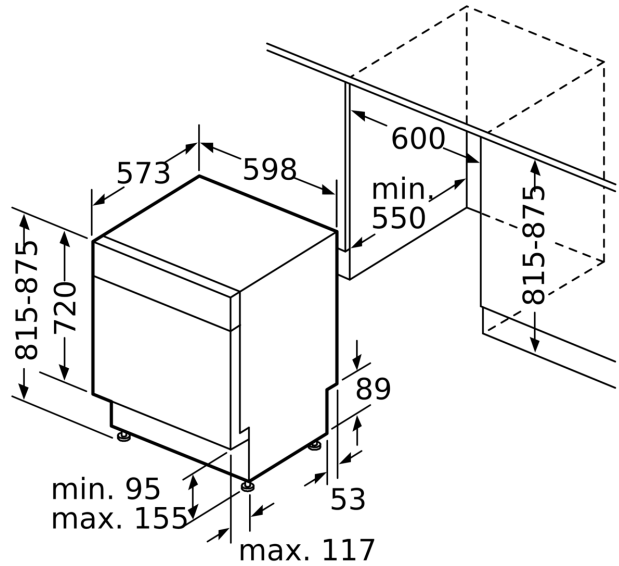

- Inkl. Dampfschutz-Blech
- Gerätemaße (H x B x T): 81.5 cm x 59.8 cm x 57.3 cm

<sup>1</sup> auf einer Energieeffizienzklassen-Skala von A bis G

<sup>2</sup>Energieverbrauch kWh/100 Betriebszyklen (im Programm Eco 50 °C)

## Serie 4, Unterbau-Geschirrspüler, 60 cm, Edelstahl SMU4HCS48E

Maße in mm

⌚ Steckdose  
( ) Werte mit Verlängerungssatz

Maße in mm